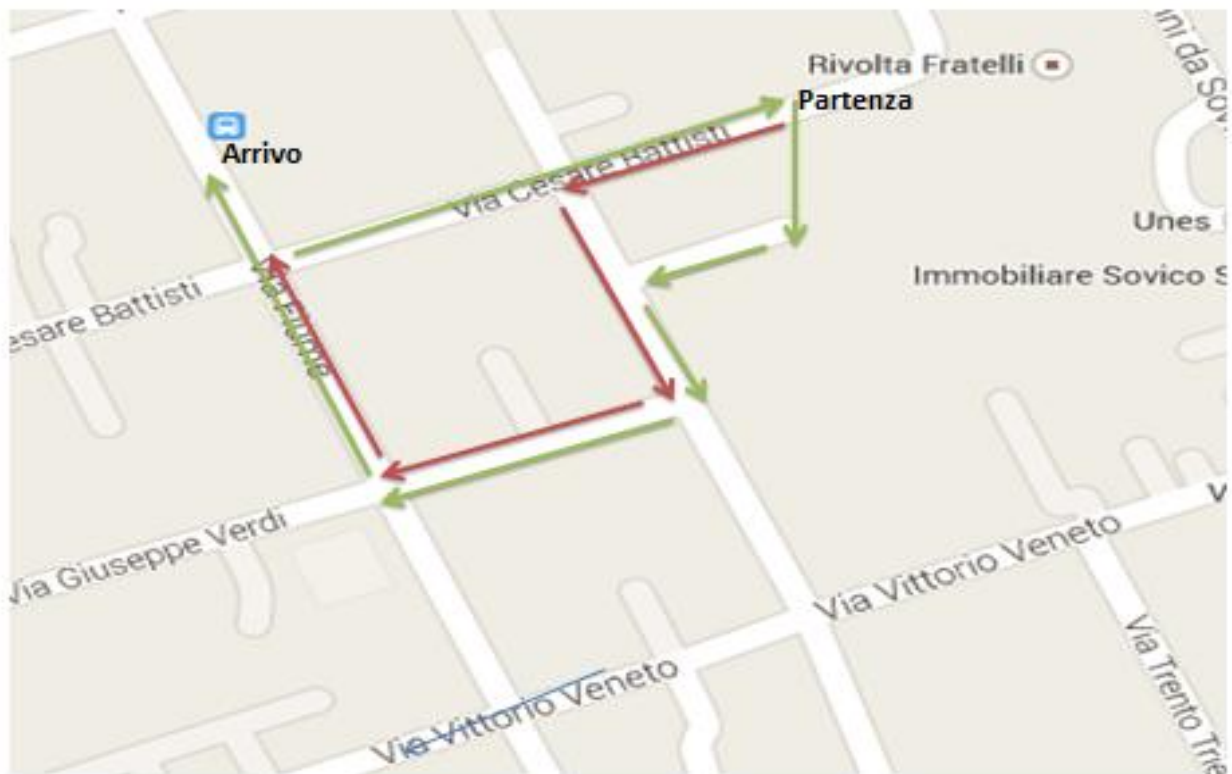

Gare 1-8: 400 metri

ESO C-B

Gare 9-12: 800 metri

ESO A

GARE 13-16 : mt 1200

RAGAZZE/I

GARA 17 mt. 1600

CADETTE

GARA 18 : mt 2000

CADETTI