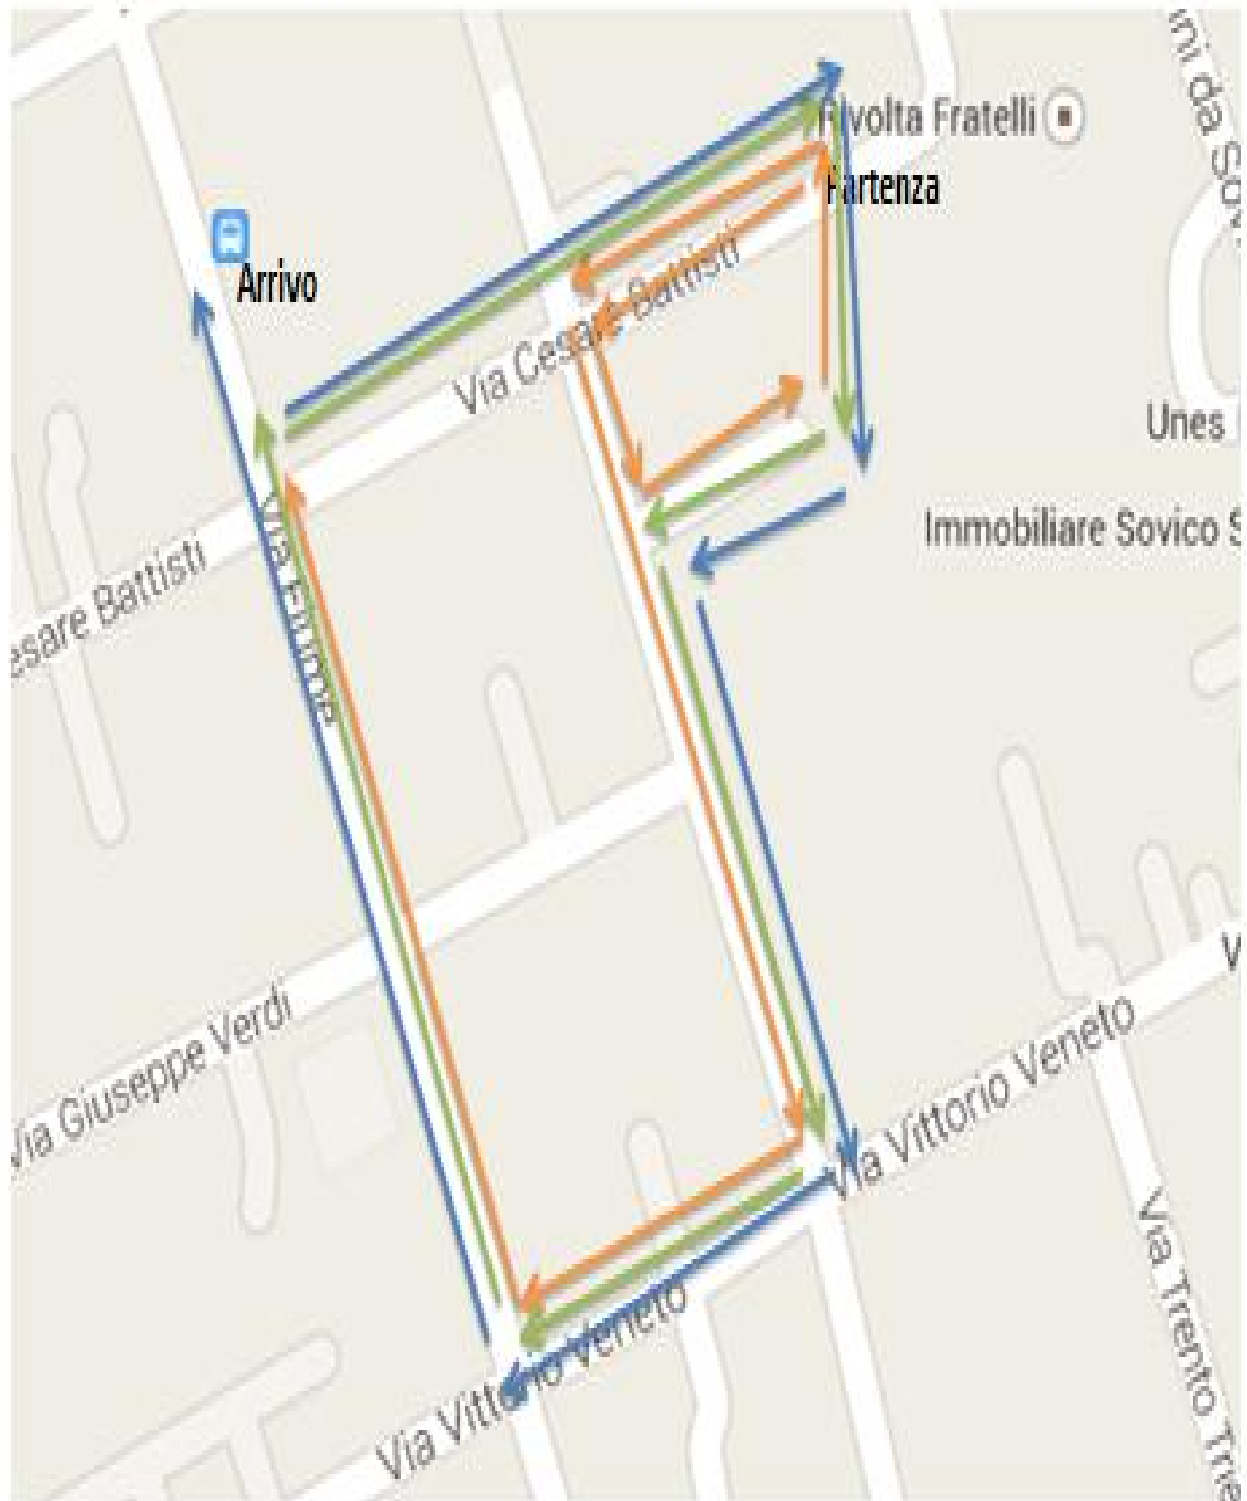

Gare 1-8: 400 metri

ESO C-B

Gare 9-12: 800 metri

ESO A

GARE 13-16 : mt 1200

RAGAZZE/I

GARA 17 mt. 1600

CADETTE

GARA 18 : mt 2000

CADETTI