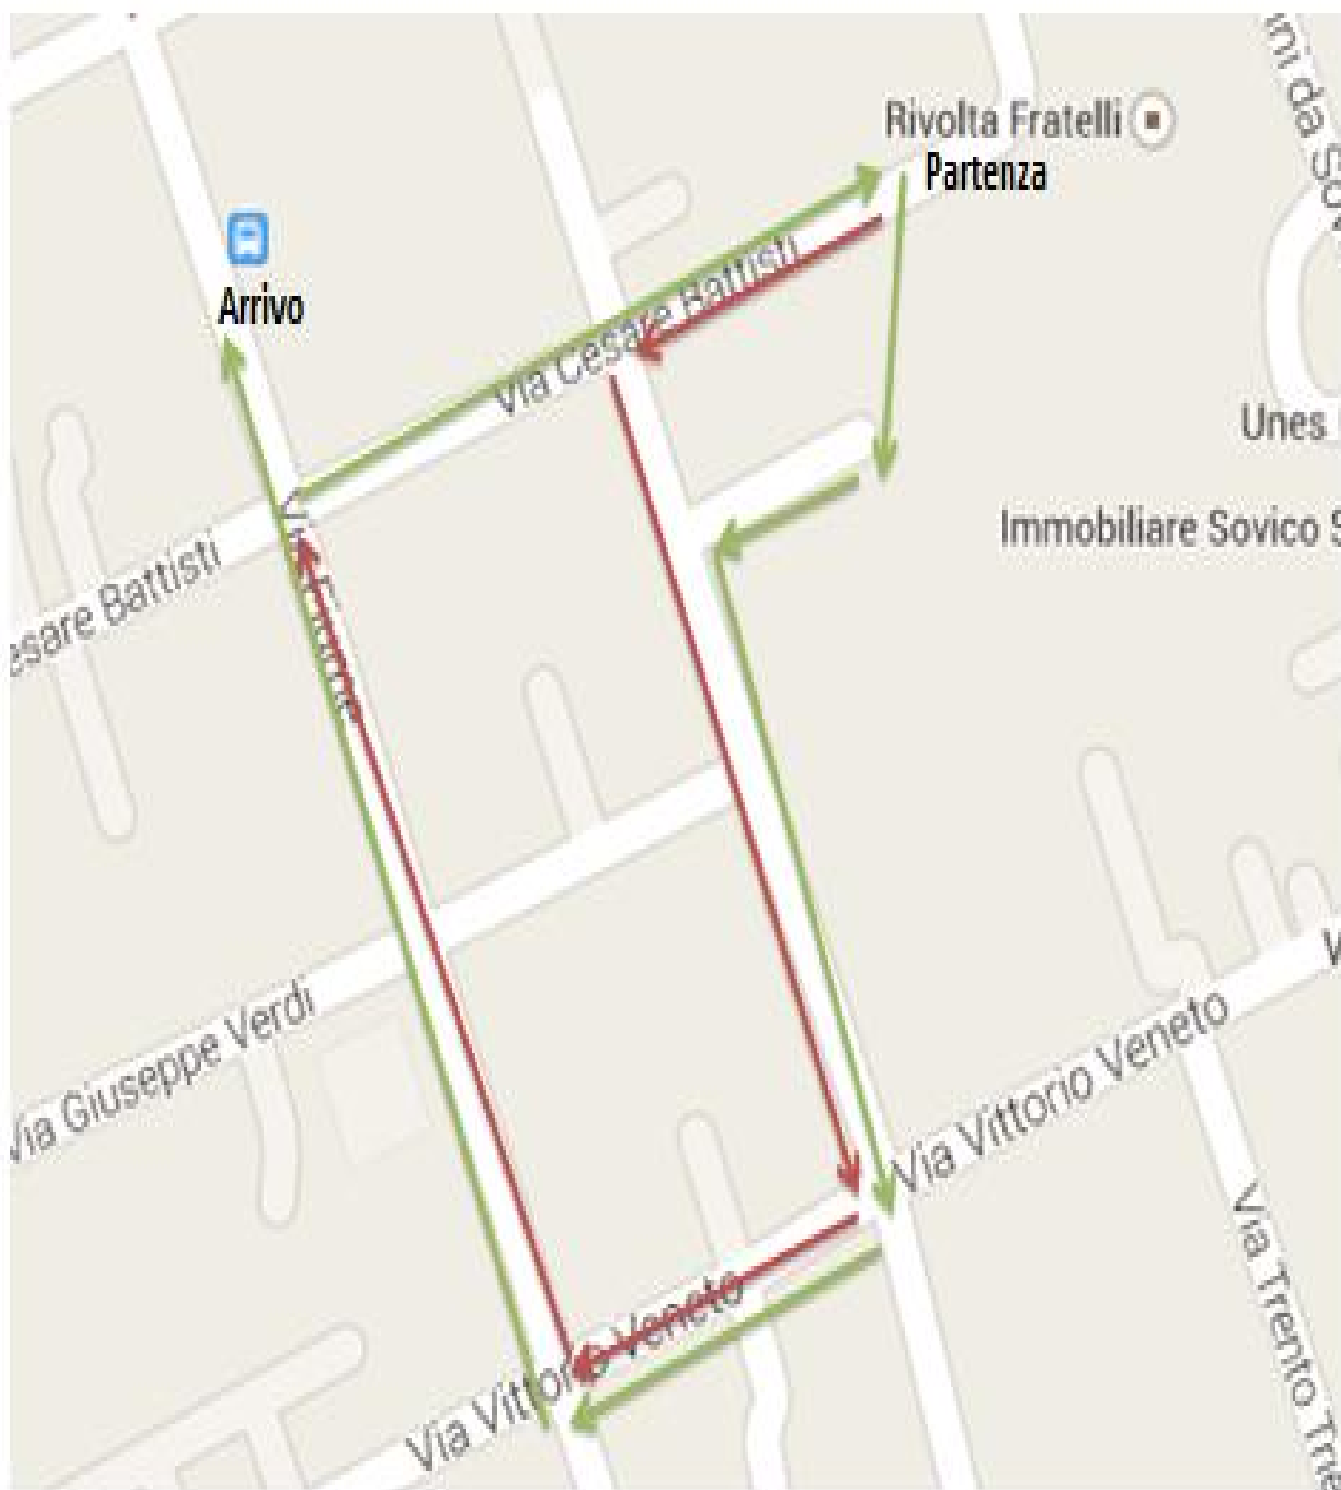

Gare 1-8: 400 metri

ESO C-B

Gare 9-12: 800 metri

ESO A

GARE 13-16 : mt 1200

RAGAZZE/I

GARA 17 mt. 1600

CADETTE

GARA 18 : mt 2000

CADETTI