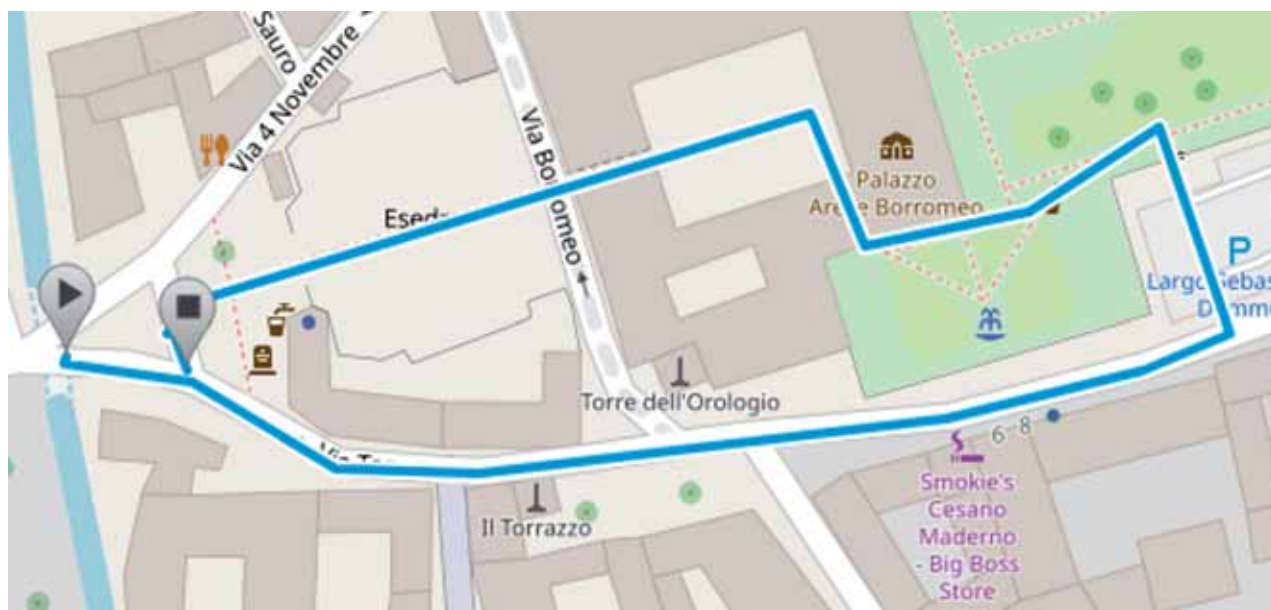

ELENCO PARTENZE E DISTANZE

	partenza		giri	categoria
Gara 1	ore 10:45	450 mt	1	Esordienti C – F (2013)
Gara 2	a seguire	450 mt	1	Esordienti C – M (2013)
Gara 3	a seguire	450 mt	1	Esordienti C – F (2012)
Gara 4	a seguire	450 mt	1	Esordienti C – M (2012)
Gara 5	a seguire	450 mt	1	Esordienti B – F (2011)
Gara 6	a seguire	450 mt	1	Esordienti B – M (2011)
Gara 7	a seguire	450 mt	1	Esordienti B – F (2010)
Gara 8	a seguire	450 mt	1	Esordienti B – M (2010)
Gara 9	a seguire	900 mt	2	Esordienti A – F (2009)
Gara 10	a seguire	900 mt	2	Esordienti A – M (2009)
Gara 11	a seguire	900 mt	2	Esordienti A – F (2008)
Gara 12	a seguire	900 mt	2	Esordienti A – M (2008)
Gara 13	a seguire	1350 mt	3	Ragazzi – F (2007)
Gara 14	a seguire	1350 mt	3	Ragazzi – M (2007)
Gara 15	a seguire	1350 mt	3	Ragazzi – F (2006)
Gara 16	a seguire	1350 mt	3	Ragazzi – M (2006)
Gara 17	a seguire	1800 mt	4	Cadetti – F (2005/2004)
Gara 18	a seguire	2250 mt	5	Cadetti – M (2005/2004)

iscrizioni su fidal.it