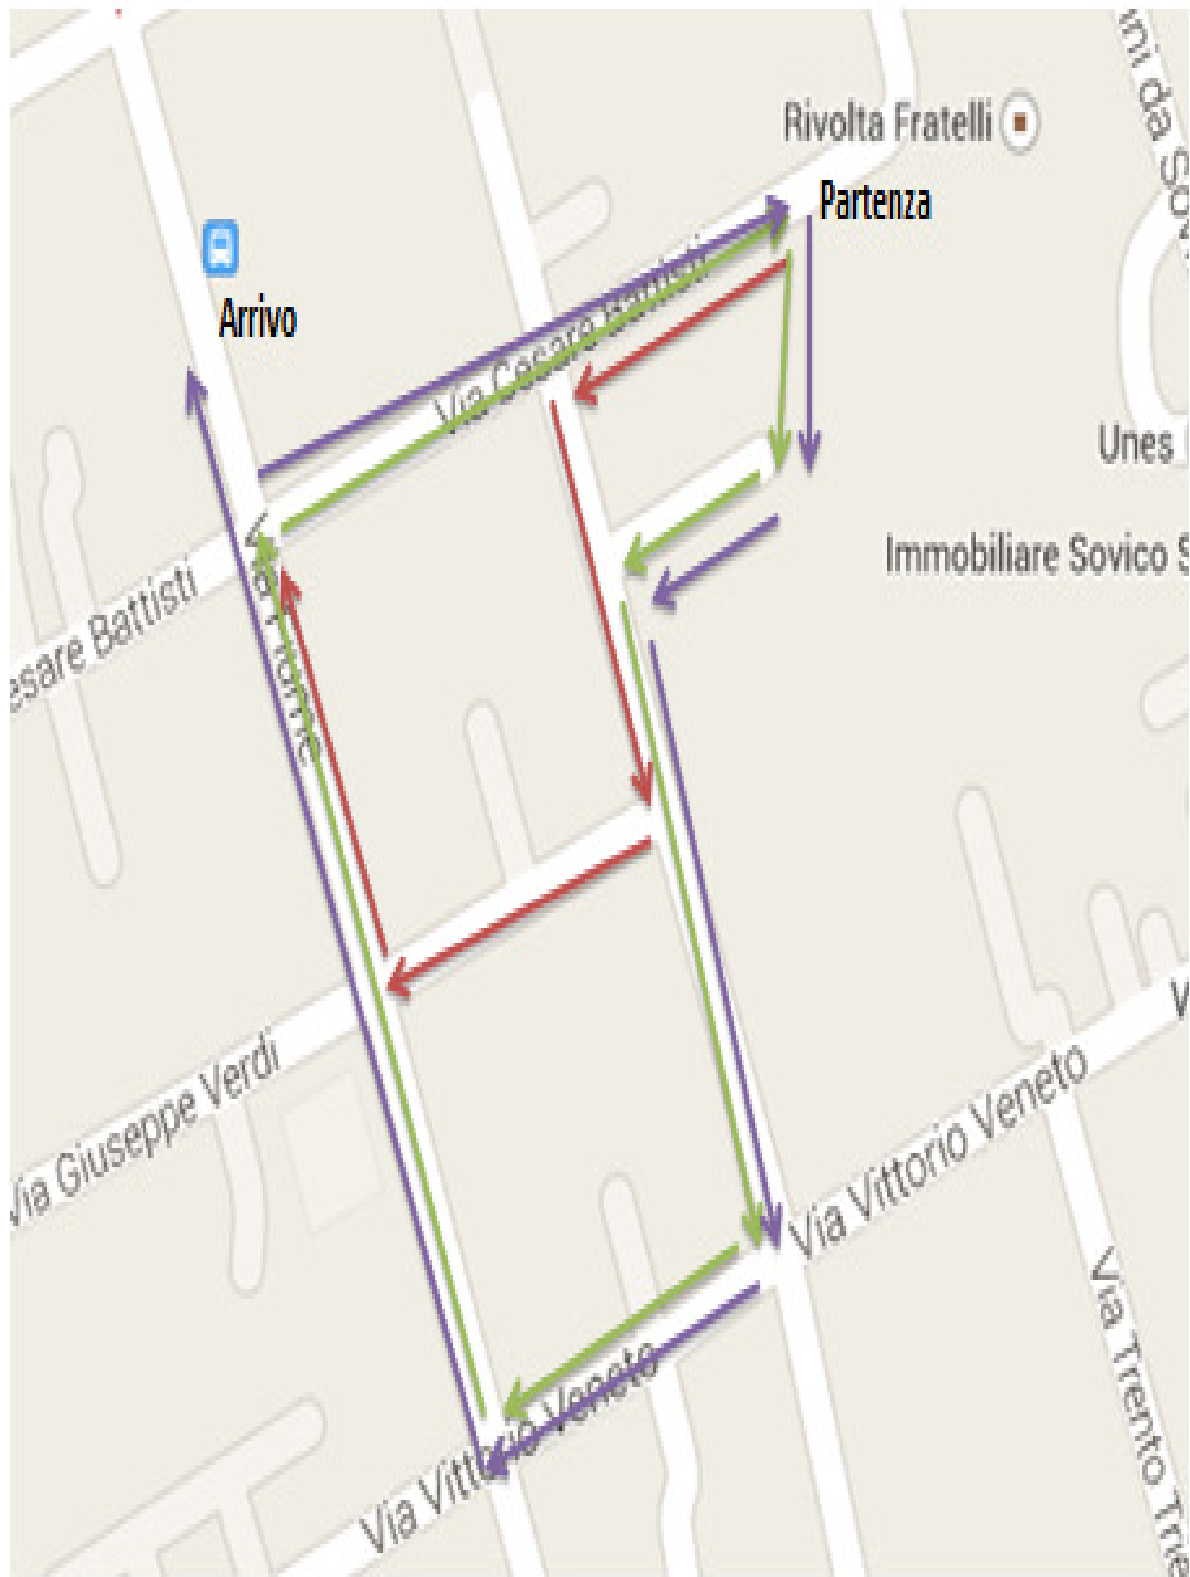

**Gare 1-8: 400 metri**

**ESO C-B**

**Gare 9-12: 800 metri**

**ESO A**

GARE 13-16 : mt 1200

**RAGAZZE/I**

GARA 17 mt. 1600

**CADETTE**

GARA 18 : mt 2000

**CADETTI**