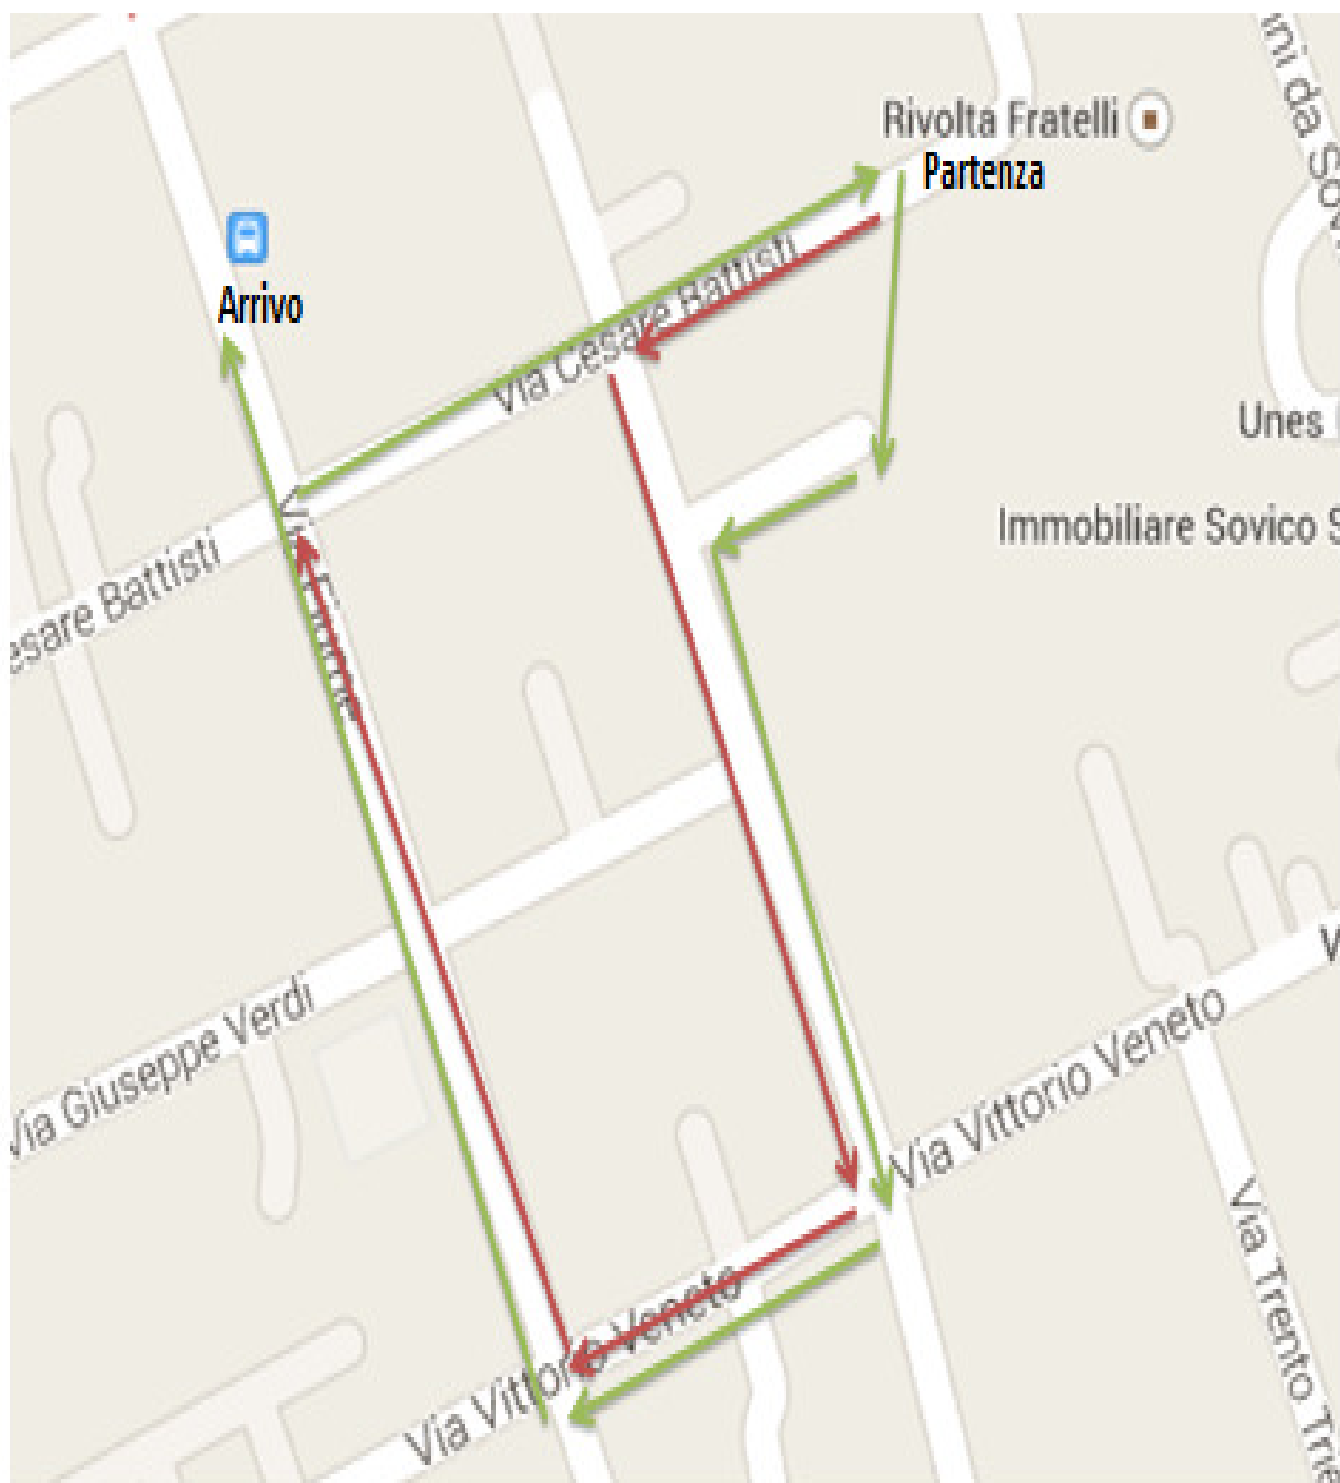

**Gare 1-8: 400 metri**

**ESO C-B**

**Gare 9-12: 800 metri**

**ESO A**

GARE 13-16 : mt 1200

**RAGAZZE/I**

GARA 17 mt. 1600

**CADETTE**

GARA 18 : mt 2000

**CADETTI**