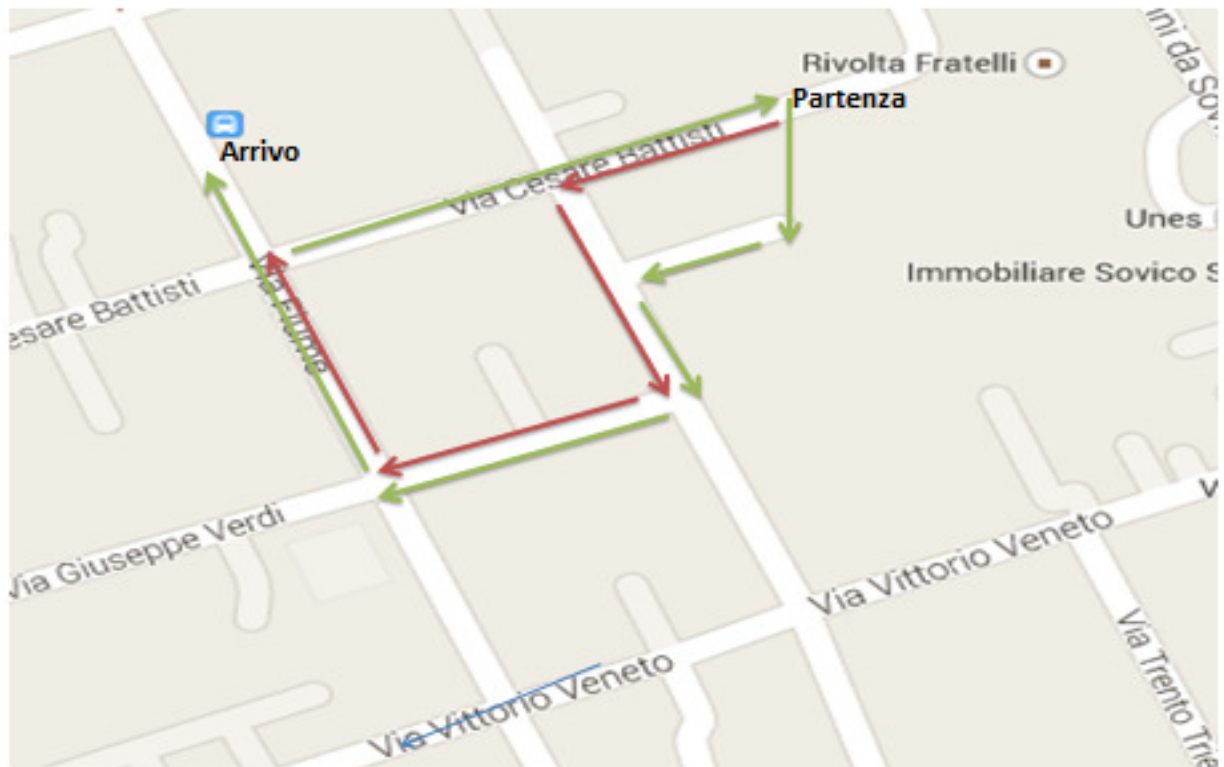

**Gare 1-8: 400 metri**

**ESO C-B**

**Gare 9-12: 800 metri**

**ESO A**

GARE 13-16 : mt 1200

**RAGAZZE/I**

GARA 17 mt. 1600

**CADETTE**

GARA 18 : mt 2000

**CADETTI**