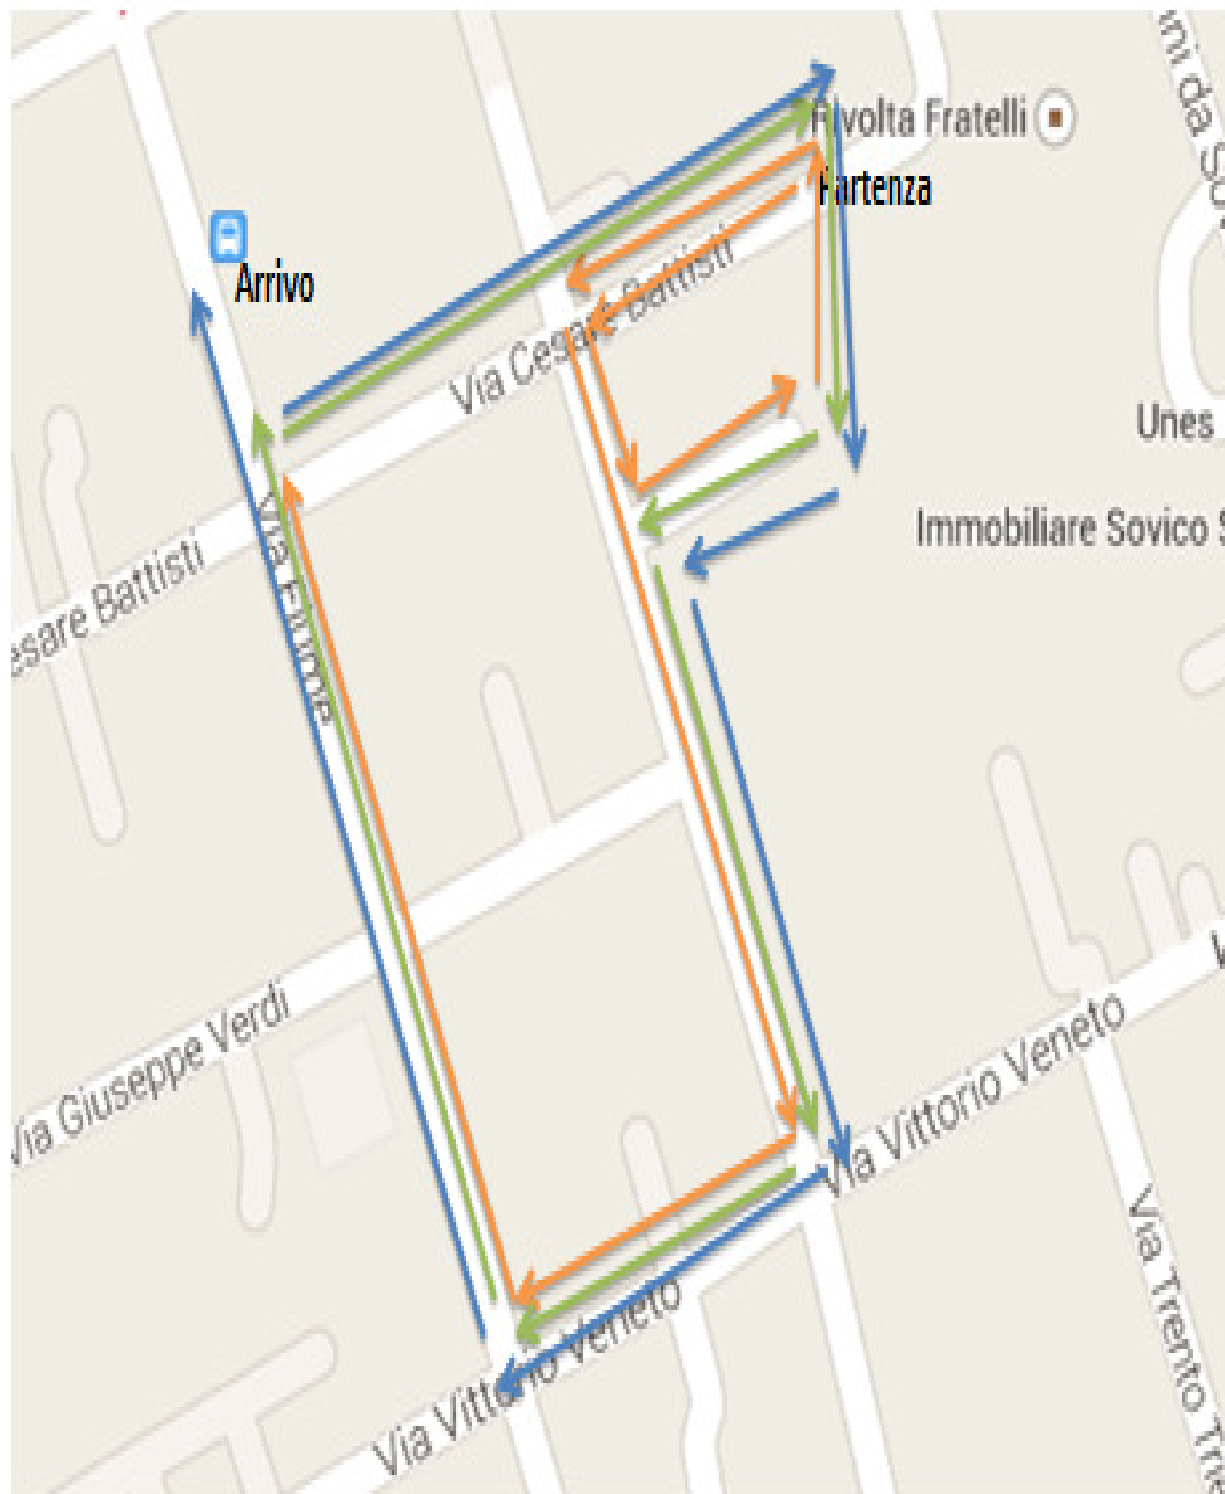

**Gare 1-8: 400 metri**

**ESO C-B**

**Gare 9-12: 800 metri**

**ESO A**

GARE 13-16 : mt 1200

**RAGAZZE/I**

GARA 17 mt. 1600

**CADETTE**

GARA 18 : mt 2000

**CADETTI**